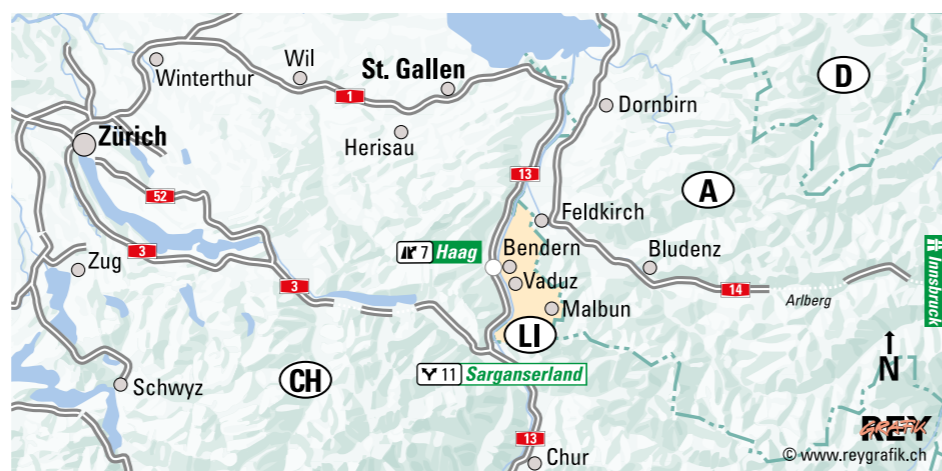

Streckenplan

Anreise

Moriz Menzinger, Detail aus „Blick auf Vaduz von Westen“, 1868
© LIECHTENSTEIN, The Princely Collections, Vaduz-Vienna

Ausdauer zeigen. Für langfristigen Erfolg.

Als Hauptsponsor freuen wir uns auf Ihre Teilnahme am 21. LGT Alpin Marathon in Liechtenstein und wünschen allen Läuferinnen und Läufern schon heute viel Erfolg.