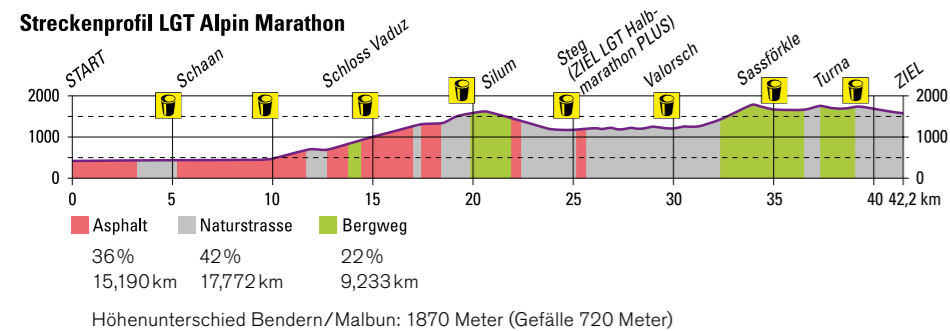

Streckenplan

Anreise

Moriz Menzinger, Detail aus „Blick auf Vaduz von Westen“, 1868
© LIECHTENSTEIN, The Princely Collections, Vaduz-Vienna

Ausdauer zeigen. Für langfristigen Erfolg.

Als Hauptsponsor freuen wir uns auf Ihre Teilnahme am 21. LGT Alpin Marathon in Liechtenstein und wünschen allen Läuferinnen und Läufern schon heute viel Erfolg.